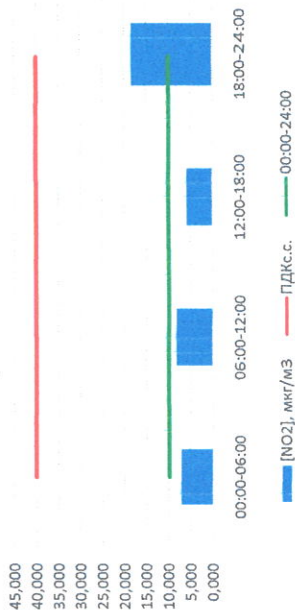

Отчёт о состоянии атмосферного воздуха за 29.06.2022

| Направление ветра | [NO], мкг/м³ | [NO2], мкг/м³ | [CO], мкг/м³ | [SO2], мкг/м³ | [Пыль], мкг/м³ |
|---------------------|--------------|---------------|--------------|---------------|----------------|
| 00:00-06:00 | В 88 | 0,399 | 0,061 | 1,684 | 0,953 |
| 06:00-12:00 | В 90 | 0,000 | 0,164 | 1,858 | 31,265 |
| 12:00-18:00 | ЮВВ 127 | 0,000 | 0,168 | 0,026 | 4,817 |
| 18:00-24:00 | ЮЮВ 158 | 1,575 | 0,254 | 0,008 | 1,342 |
| 00:00-24:00 | ЮЮВ 116 | 0,493 | 0,162 | 0,894 | 9,595 |
| ПДК _{с.с.} | - | 60,0 | 3,0 | 50,0 | 150,0 |

Приборы, находящиеся в поверке на момент выдачи отчета

NO, мкг/м³

NO₂, мкг/м³

CO, мг/м³

SO₂, мкг/м³

Пыль, мкг/м³

(Signature)

Ю.П. Евсеев