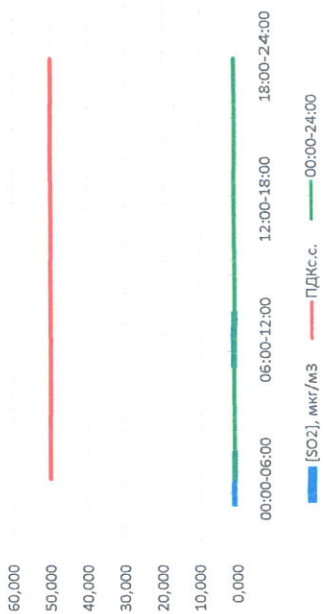

Отчёт о состоянии атмосферного воздуха за 29.06.2022

| Направление ветра | [NO], мкг/м³ | [NO2], мкг/м³ | [CO], мкг/м³ | [SO2], мкг/м³ | [Пыль], мкг/м³ |
|---------------------|--------------|---------------|--------------|---------------|----------------|
| 00:00-06:00 | В 88 | 0,399 | 0,061 | 1,684 | 0,953 |
| 06:00-12:00 | В 90 | 0,000 | 0,164 | 1,858 | 31,265 |
| 12:00-18:00 | ЮВВ 127 | 0,000 | 0,168 | 0,026 | 4,817 |
| 18:00-24:00 | ЮЮВ 158 | 1,575 | 0,254 | 0,008 | 1,342 |
| 00:00-24:00 | ЮЮВ 116 | 0,493 | 0,162 | 0,894 | 9,595 |
| ПДК _{с.с.} | - | 60,0 | 3,0 | 50,0 | 150,0 |

Приборы, находящиеся в поверке на момент выдачи отчета

NO, мкг/м³

NO₂, мкг/м³

CO, мг/м³

SO₂, мкг/м³

Пыль, мкг/м³

(Signature)

Ю.П. Евсеев