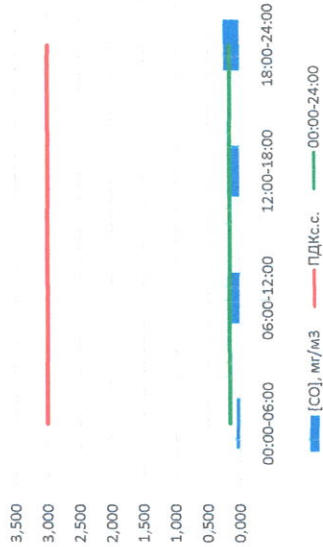

Отчёт о состоянии атмосферного воздуха за 29.06.2022

| Направление ветра | [NO], мкг/м³ | [NO2], мкг/м³ | [CO], мкг/м³ | [SO2], мкг/м³ | [Пыль], мкг/м³ |
|---------------------|--------------|---------------|--------------|---------------|----------------|
| 00:00-06:00 | В 88 | 0,399 | 0,061 | 1,684 | 0,953 |
| 06:00-12:00 | В 90 | 0,000 | 0,164 | 1,858 | 31,265 |
| 12:00-18:00 | ЮВВ 127 | 0,000 | 0,168 | 0,026 | 4,817 |
| 18:00-24:00 | ЮЮВ 158 | 1,575 | 0,254 | 0,008 | 1,342 |
| 00:00-24:00 | ЮЮВ 116 | 0,493 | 0,162 | 0,894 | 9,595 |
| ПДК _{с.с.} | - | 60,0 | 3,0 | 50,0 | 150,0 |

Приборы, находящиеся в поверке на момент выдачи отчета

NO, мкг/м³

NO₂, мкг/м³

CO, мг/м³

SO₂, мкг/м³

Пыль, мкг/м³

(Signature)

Ю.П. Евсеев