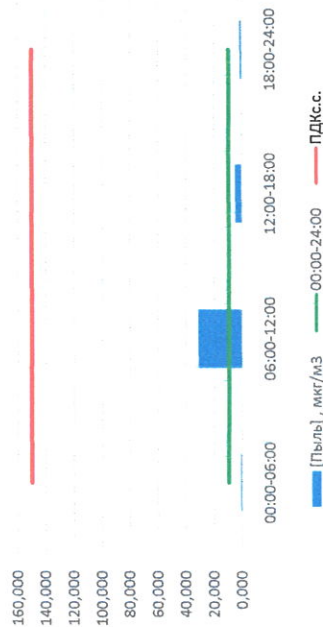

Отчёт о состоянии атмосферного воздуха за 29.06.2022

| Направление ветра | [NO], мкг/м³ | [NO2], мкг/м³ | [CO], мкг/м³ | [SO2], мкг/м³ | [Пыль], мкг/м³ |
|---------------------|--------------|---------------|--------------|---------------|----------------|
| 00:00-06:00 | В 88 | 0,399 | 0,061 | 1,684 | 0,953 |
| 06:00-12:00 | В 90 | 0,000 | 0,164 | 1,858 | 31,265 |
| 12:00-18:00 | ЮВВ 127 | 0,000 | 0,168 | 0,026 | 4,817 |
| 18:00-24:00 | ЮЮВ 158 | 1,575 | 0,254 | 0,008 | 1,342 |
| 00:00-24:00 | ЮЮВ 116 | 0,493 | 0,162 | 0,894 | 9,595 |
| ПДК _{с.с.} | - | 60,0 | 3,0 | 50,0 | 150,0 |

Приборы, находящиеся в поверке на момент выдачи отчета

NO, мкг/м³

NO₂, мкг/м³

CO, мг/м³

SO₂, мкг/м³

Пыль, мкг/м³

(Signature)

Ю.П. Евсеев